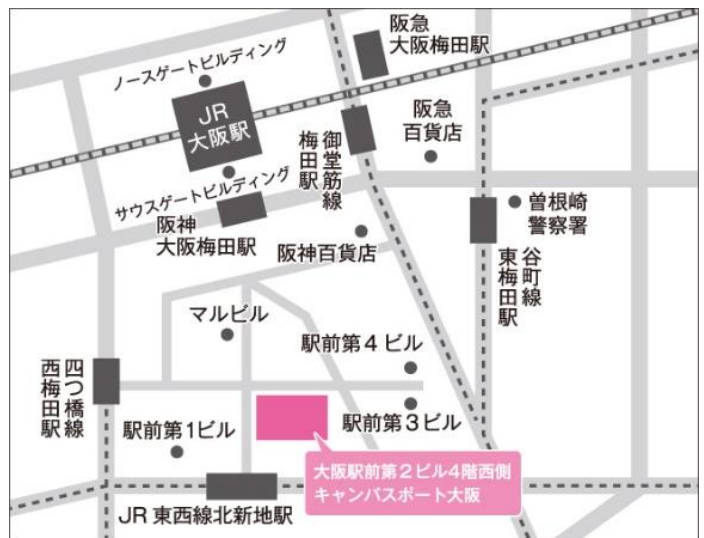

【受講にあたってのご案内】

- ・※1 昼食はお弁当（税込1,000円）を用意します。
- ・※2 情報交換会はプログラムの一部として開催します。（参加費無料、研修会場にて）
- ・キャンセルの場合は2月7日（金）までにお電話にてご連絡ください。
- ・参加費は研修当日、受付にて現金でお支払いください。（釣り銭のないようご用意願います。）

【会場案内・アクセス】

キャンパスポート大阪

〒530-0001 大阪市北区梅田 1-2-2-400
大阪駅前第2ビル4階 キャンパスポート大阪

- 【JR】 東西線「北新地駅」から200m
各線「大阪駅」から650m
- 【私鉄】 阪神電鉄「大阪梅田」から300m
阪急電鉄「大阪梅田駅」から950m
- 【地下鉄】 四つ橋線「西梅田」から300m
谷町線「東梅田駅」から400m
御堂筋線「梅田駅」から650m

主催：特定非営利活動法人 大学コンソーシアム大阪

<https://www.consortium-osaka.gr.jp>