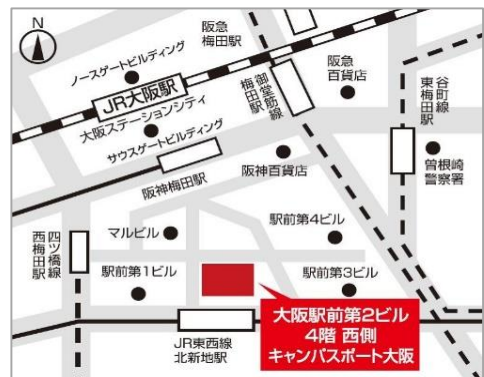

●2019年度「Salon De 大学コンソーシアム大阪*」第2回●
「企業と大学の違いに見る、大学運営の諸課題と展望」

当日のプログラム（予定）

時間	内容
17:30～	受付開始
18:00～19:30	■ 司会進行 小林 諒太郎(大学コンソーシアム大阪 研修部会推進委員/大阪経済大学 総務部 人事課) ■ 開会挨拶・趣旨説明 浅田 晋太郎(大学コンソーシアム大阪 研修部会推進委員会 委員長/学校法人 大阪女学院 理事) ■ 講演「企業と大学の違いに見る、大学運営の諸課題と展望」 大石 利光 氏(学校法人大阪電気通信大学 理事長・学長) ■ Q&A・意見交換 ■ 閉会挨拶
19:30～20:30	情報交換会（キャンパスポート大阪の共有スペースにて）

*「Salon De 大学コンソーシアム大阪（愛称：サロン・ド・コンソ）」とは・・・？
大学コンソーシアム大阪のSD研修の一環として開催するもので、昨今の大学における様々な課題をテーマに取り上げ、参加者相互の情報交換や意見交換を行う勉強会です。

● 申込 について ●

申込
方法

①～⑥についてご記入の上、メールにてお申し込みください。
※件名を『第2回サロン 参加申込』としてください。

- ①氏名（フリガナを明記してください）
- ②所属（大学名、部署名、職名等）
- ③電話番号
- ④メールアドレス
- ⑤「情報交換会」参加の有無

※講演会終了後、情報交換会を開催します。（参加無料）

⑥講師の方にお聞きになりたいことがございましたらご記入ください。

▼ E-Mail 送信先 ▼

conso-sd@consortium-osaka.gr.jp

申込
切

11月11日（月）

※申し込みは先着順です。定員になり次第締め切ります。

※大学コンソーシアム大阪からの返信メールが届いた時点で申込完了となります。

※当日受付については、席に余裕がある場合に限りさせていただきますので、事前にお申し込みください。

会場
案内

キャンパスポート大阪

大阪市北区梅田1-2-2-400
大阪駅前第2ビル4階 キャンパスポート大阪

【JR】 東西線「北新地駅」から200m
各線「大阪駅」から650m

【私鉄】 阪神電鉄「梅田」から300m
阪急電鉄「梅田駅」から950m

【地下鉄】 四つ橋線「西梅田」から300m
谷町線「東梅田駅」から400m
御堂筋線「梅田駅」から650m

問合せ先：特定非営利活動法人 大学コンソーシアム大阪
TEL：06-6344-9560 / URL：<https://www.consortium-osaka.gr.jp>